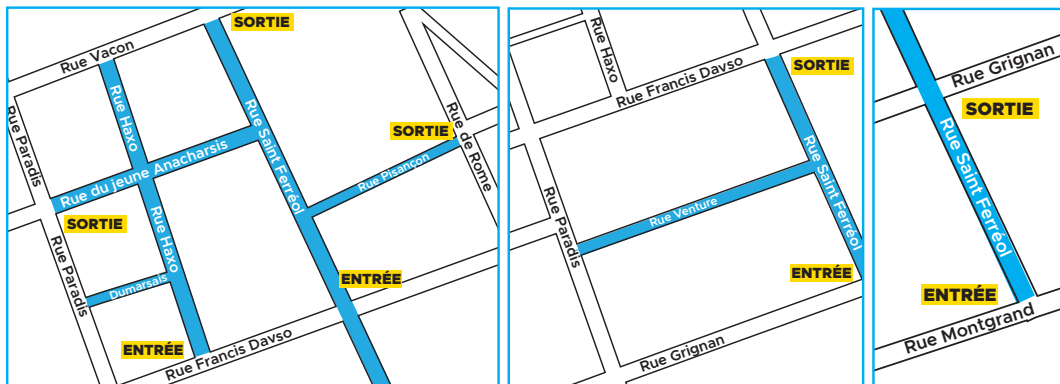

# INFORMATION CIRCULATION AIRES PIÉTONNES

## CENTRE-VILLE / RUE SAINT-FÉRRÉOL

Dès le 22 février 2021, les horaires d'accès et de livraison changent sur les aires piétonnes suivantes :

rue Saint Ferréol (section Vacon-Davso)  
rue Haxo - rue du Jeune Anarcharis  
rue Dumarsais - rue Pisançon

rue Saint Ferréol  
(section Davso-Grignan)  
rue Venture

Saint Ferréol  
(section Grignan  
- Montgrand)

Aux entrées et sorties de ces zones, des bornes escamotables automatisées permettent de réserver l'accès aux véhicules autorisés. Afin de permettre les livraisons, elles seront baissées du :