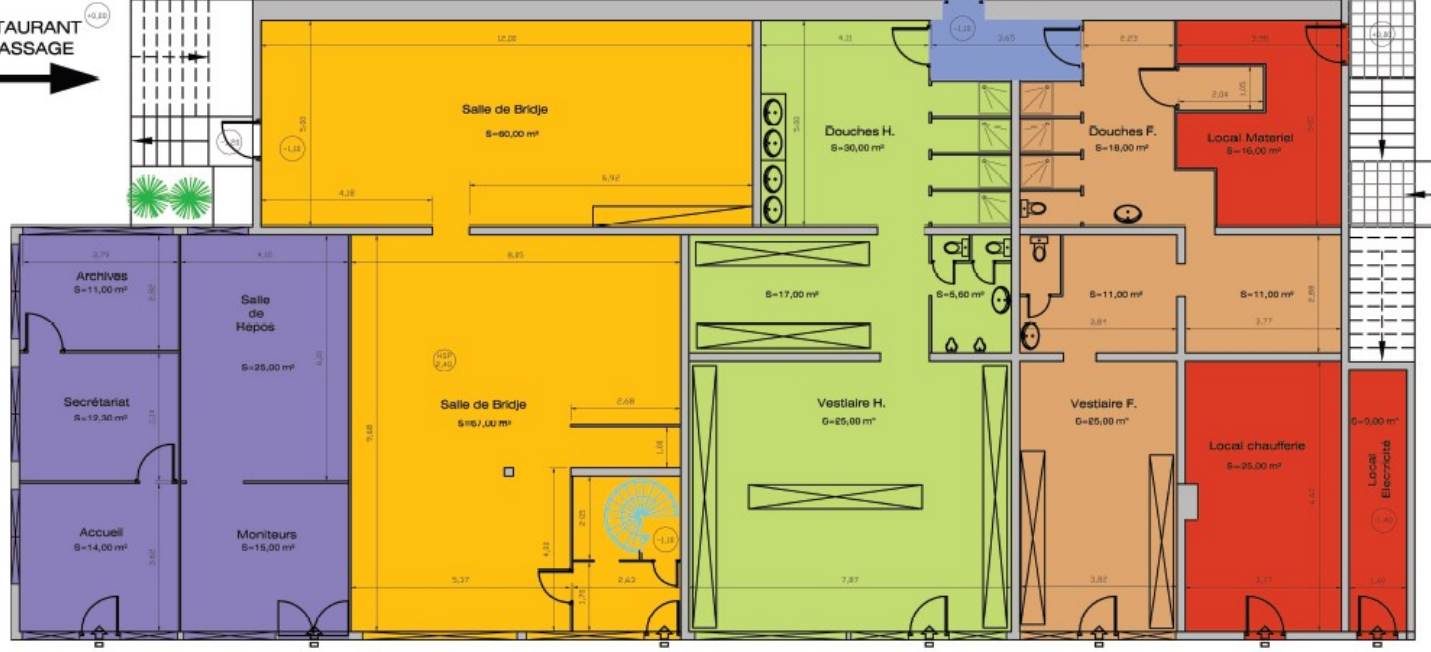

COMPLEXE SPORTIF DE LUMINY 13009 MARSEILLE PLAN DE MASSE

COMPLEXE TENNISQUE DE LUMINY
13009 MARSEILLE

PLAN RdeC
Club de Tennis

Echelle : 1/100 eme

PISCINE

ACCES RESTAURANT
DROIT DE PASSAGE

ACCES VESTIAIRES

P
LIVRAISONS
ET
PERSONNEL
DU
RESTAURANT