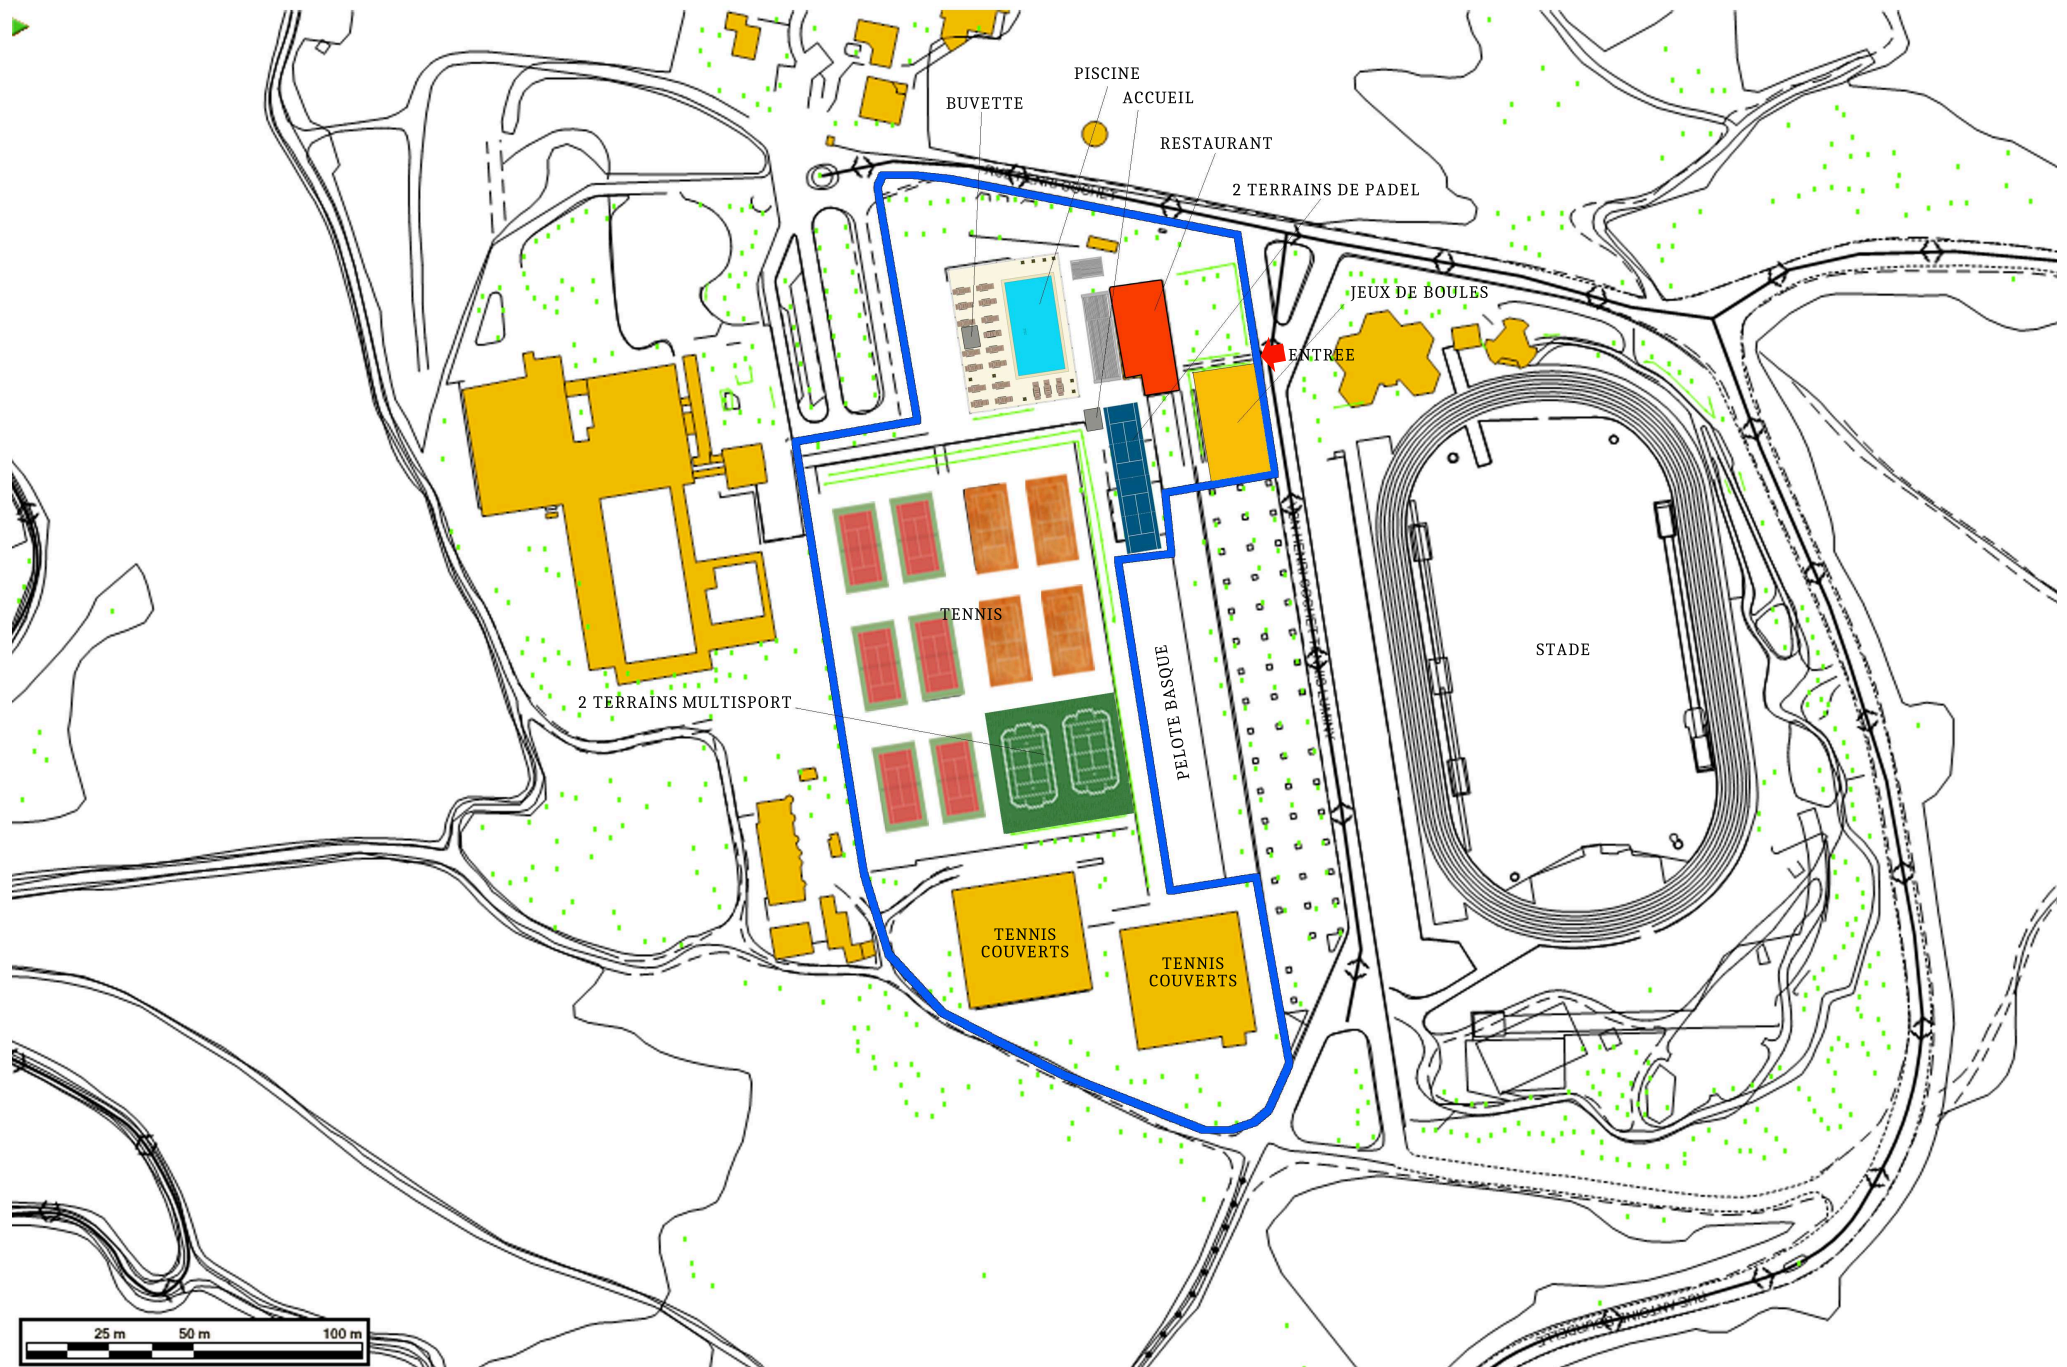

COMPLEXE SPORTIF DE LUMINY 13009 MARSEILLE PLAN DE MASSE

COMPLEXE TENNISQUE DE LUMINY
13009 MARSEILLE

PLAN RdeC
Club de Tennis

Echelle : 1/100 eme

PISCINE

ACCES RESTAURANT
DROIT DE PASSAGE

ACCES VESTIAIRES

P
LIVRAISONS
ET
PERSONNEL
DU
RESTAURANT

-1.00