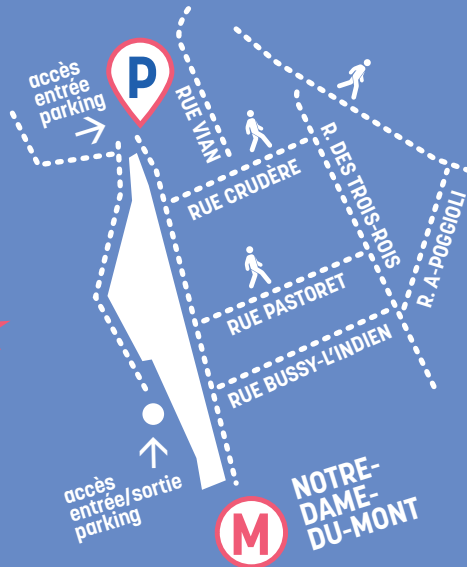

★ COURS JULIEN ★