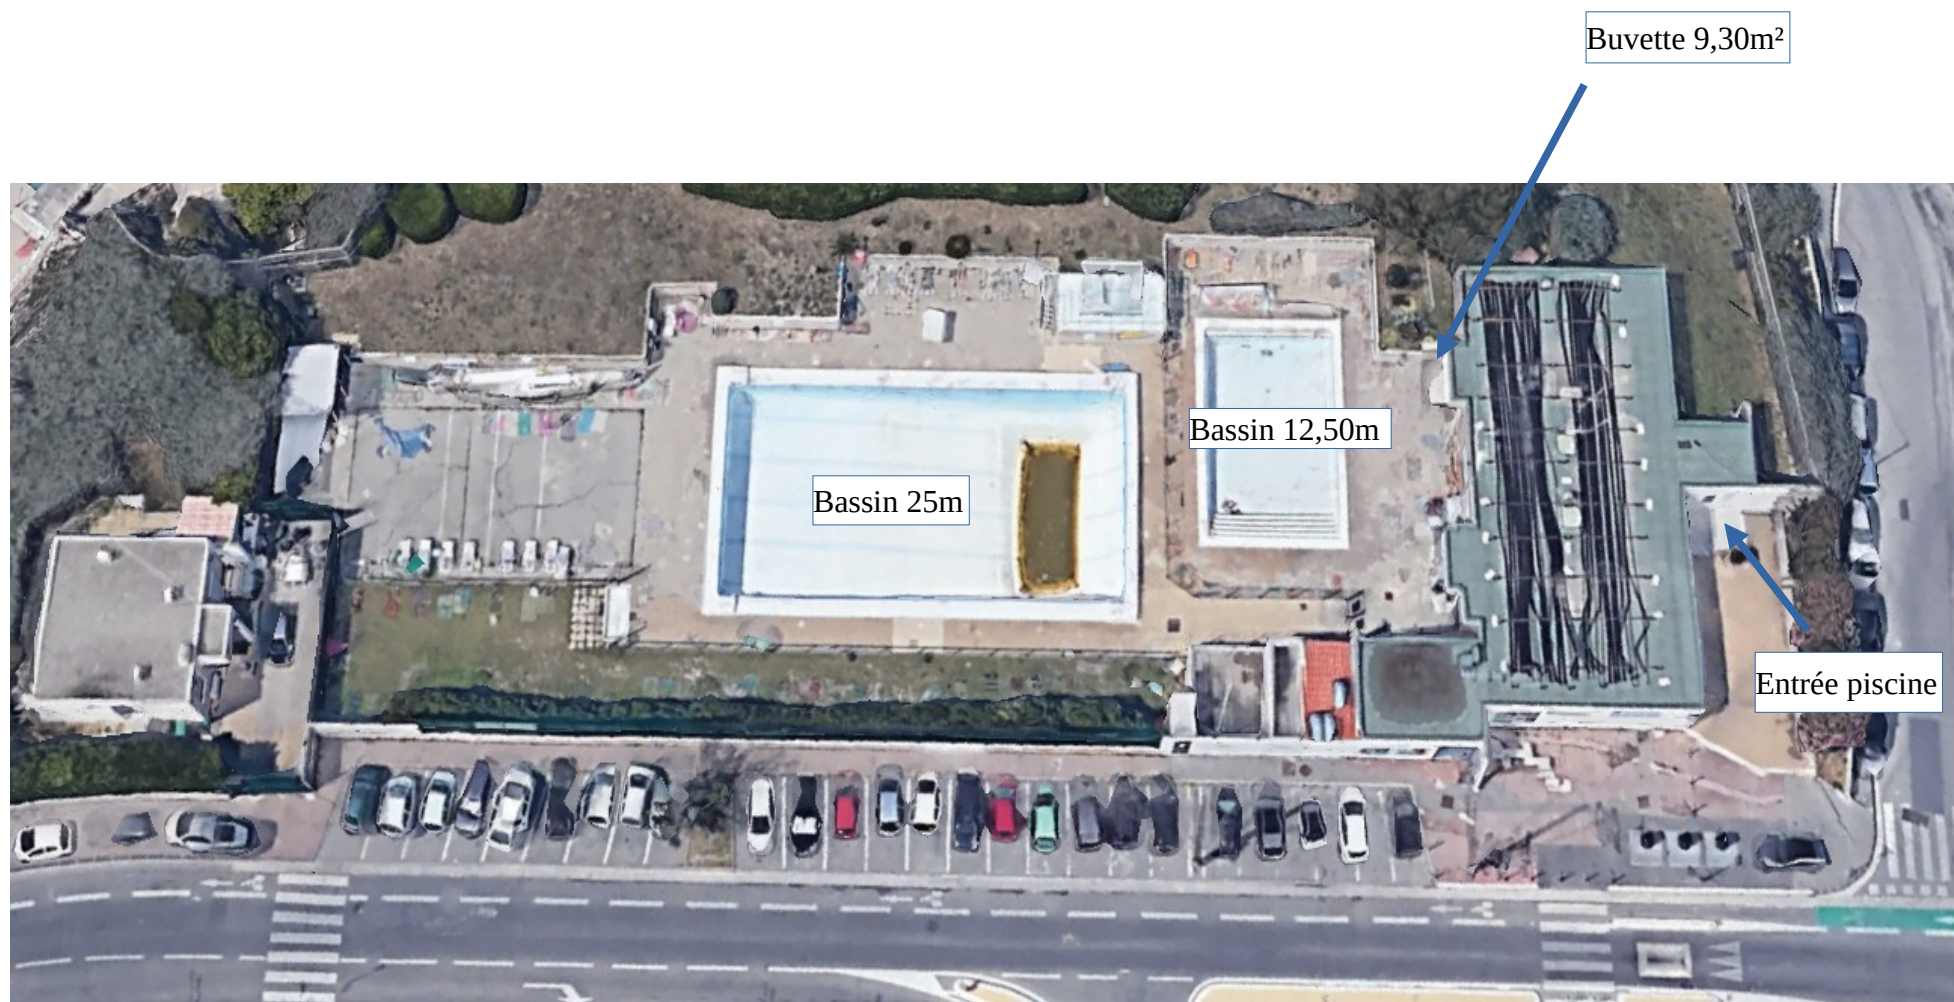

PLAN de SITUATION

Piscine POINTE ROUGE

13008

Piscine de la Pointe Rouge – 42, promenade du Grand Large – 13008 Marseille

PLAN BUVETTE
Piscine POINTE ROUGE
13008