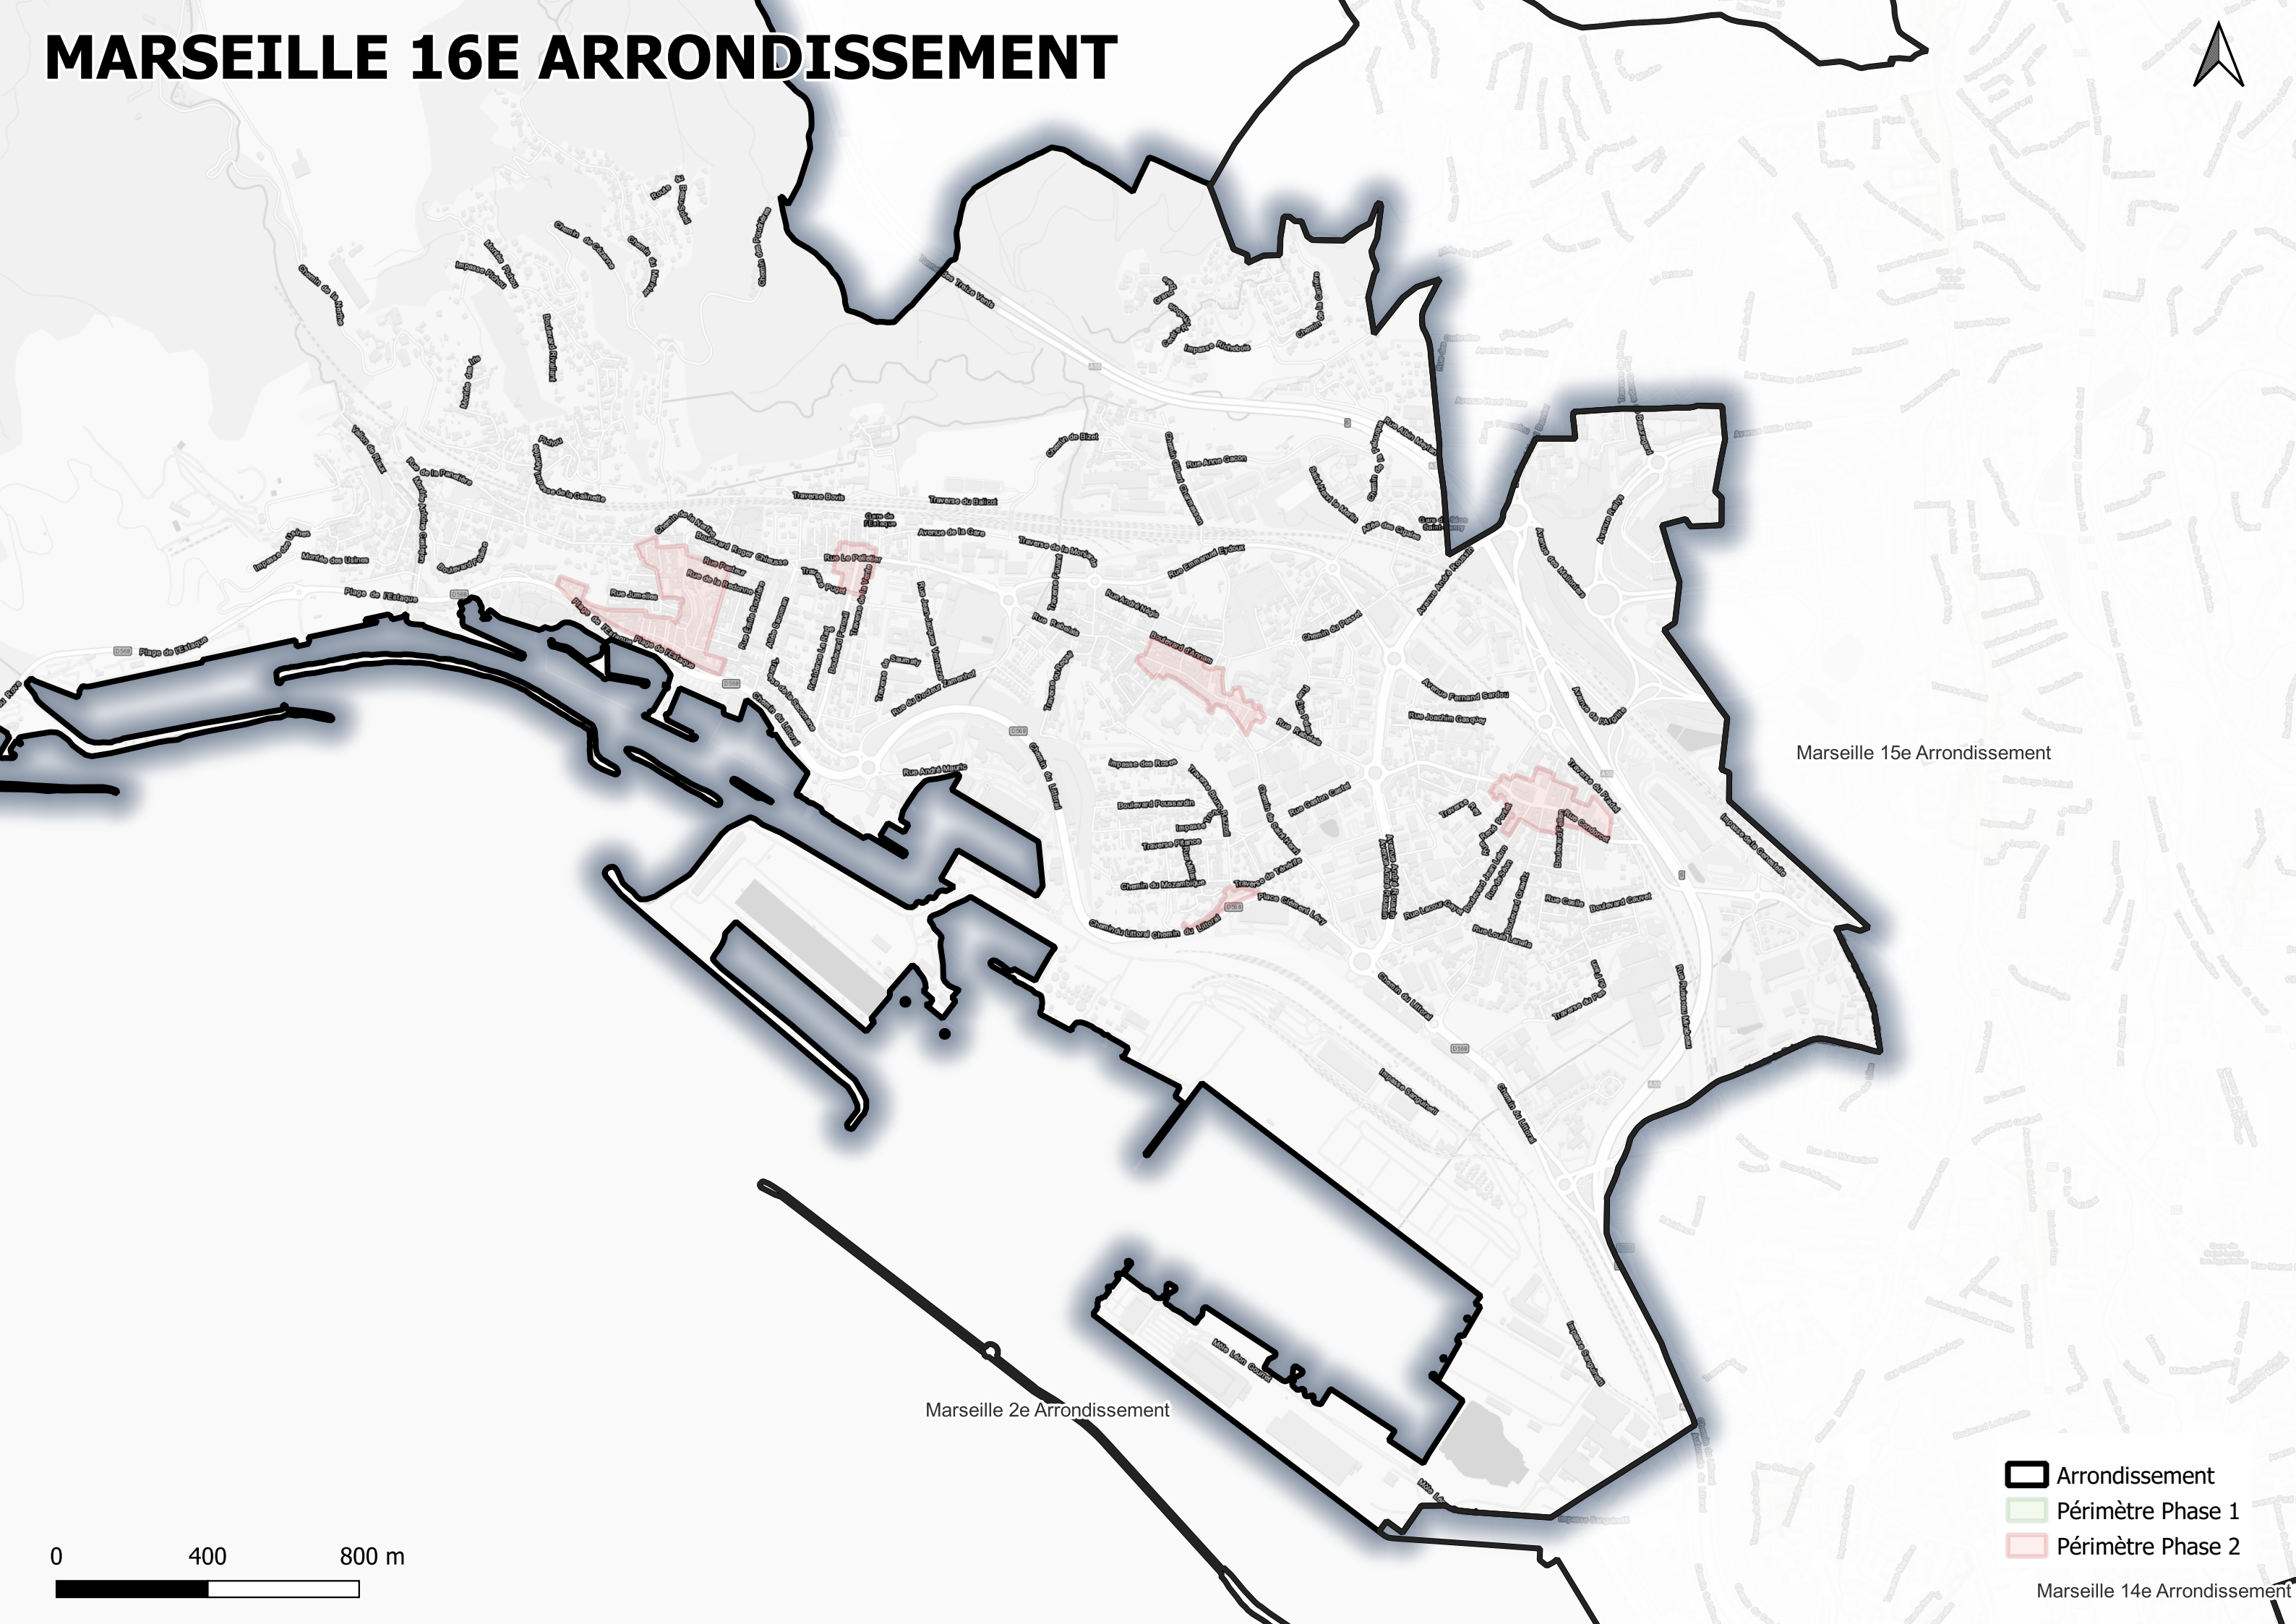

MARSEILLE 16E ARRONDISSEMENT

0 400 800 m

- Arrondissement
- Périmètre Phase 1
- Périmètre Phase 2

Marseille 14e Arrondissement