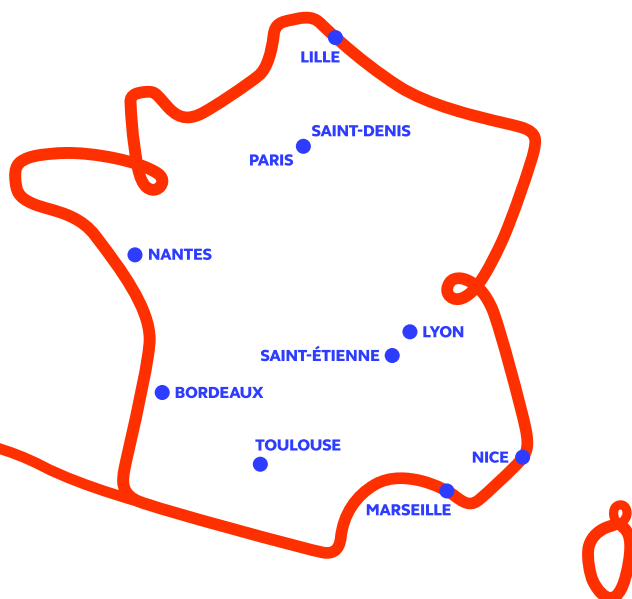

NANTES – STADE DE LA BEAUJÛIRE

13	Sam 16 sept	21:00	B	IRLANDE – TONGA
28	Sam 30 sept	15:00	D	ARGENTINE – CHILI
35	Sam 7 oct	15:00	C	PAYS DE GALLES – GÉORGIE
38	Dim 8 oct	13:00	D	JAPON – ARGENTINE

NICE – STADE DE NICE

12	Sam 16 sept	17:45	C	PAYS DE GALLES – PORTUGAL
16	Dim 17 sept	21:00	D	ANGLETERRE – JAPON
17	Mer 20 sept	17:45	A	ITALIE – URUGUAY
23	Dim 24 sept	17:45	B	ÉCOSSE – TONGA

NO. DATE COUP D'ENVOI POULE MATCH

SAINT-DENIS – STADE DE FRANCE

1	Ven 8 sept	21:15	A	FRANCE – NOUVELLE-ZÉLANDE
4	Sam 9 sept	18:00	C	AUSTRALIE – GÉORGIE
22	Sam 23 sept	21:00	B	AFRIQUE DU SUD – IRLANDE
37	Sam 7 oct	21:00	B	IRLANDE – ÉCOSSE
42	Sam 14 oct	21:00	QF 2: 1ER POULE B – 2^E POULE A	
44	Dim 15 oct	21:00	QF 4: 1ER POULE A – 2^E POULE B	
45	Ven 20 oct	21:00	DF 1: V QF 1 – V QF 2	
46	Sam 21 oct	21:00	DF 2: V QF 3 – V QF 4	
47	Ven 27 oct	21:00	FINALE DE BRONZE	
48	Sam 28 oct	21:00	FINALE	

SAINT-ÉTIENNE – STADE GÉOFFROY-GUICHARD

2	Sam 9 sept	13:00	A	ITALIE – NAMIBIE
15	Dim 17 sept	17:45	C	AUSTRALIE – FIDJI
19	Ven 22 sept	17:45	D	ARGENTINE – SAMOA
31	Dim 1 oct	17:45	C	AUSTRALIE – PORTUGAL

TOULOUSE – STADIUM DE TOULOUSE

6	Dim 10 sept	13:00	D	JAPON – CHILI
10	Ven 15 sept	21:00	A	NOUVELLE-ZÉLANDE – NAMIBIE
20	Sam 23 sept	14:00	C	GÉORGIE – PORTUGAL
26	Jeu 28 sept	21:00	D	JAPON – SAMOA
40	Dim 8 oct	21:00	C	FIDJI – PORTUGAL

PARTENAIRES MAJEURS

REJOIGNEZ LA FAMILLE 2023 SUR

TICKETS.RUGBYWORLD CUP.COM

#RWC2023

TOUS LES MATCHS SONT AFFICHÉS EN HEURE FRANÇAISE (UTC +1). SUJETS À MODIFICATIONS. TM & © RUGBY WORLD CUP LIMITED 2023.